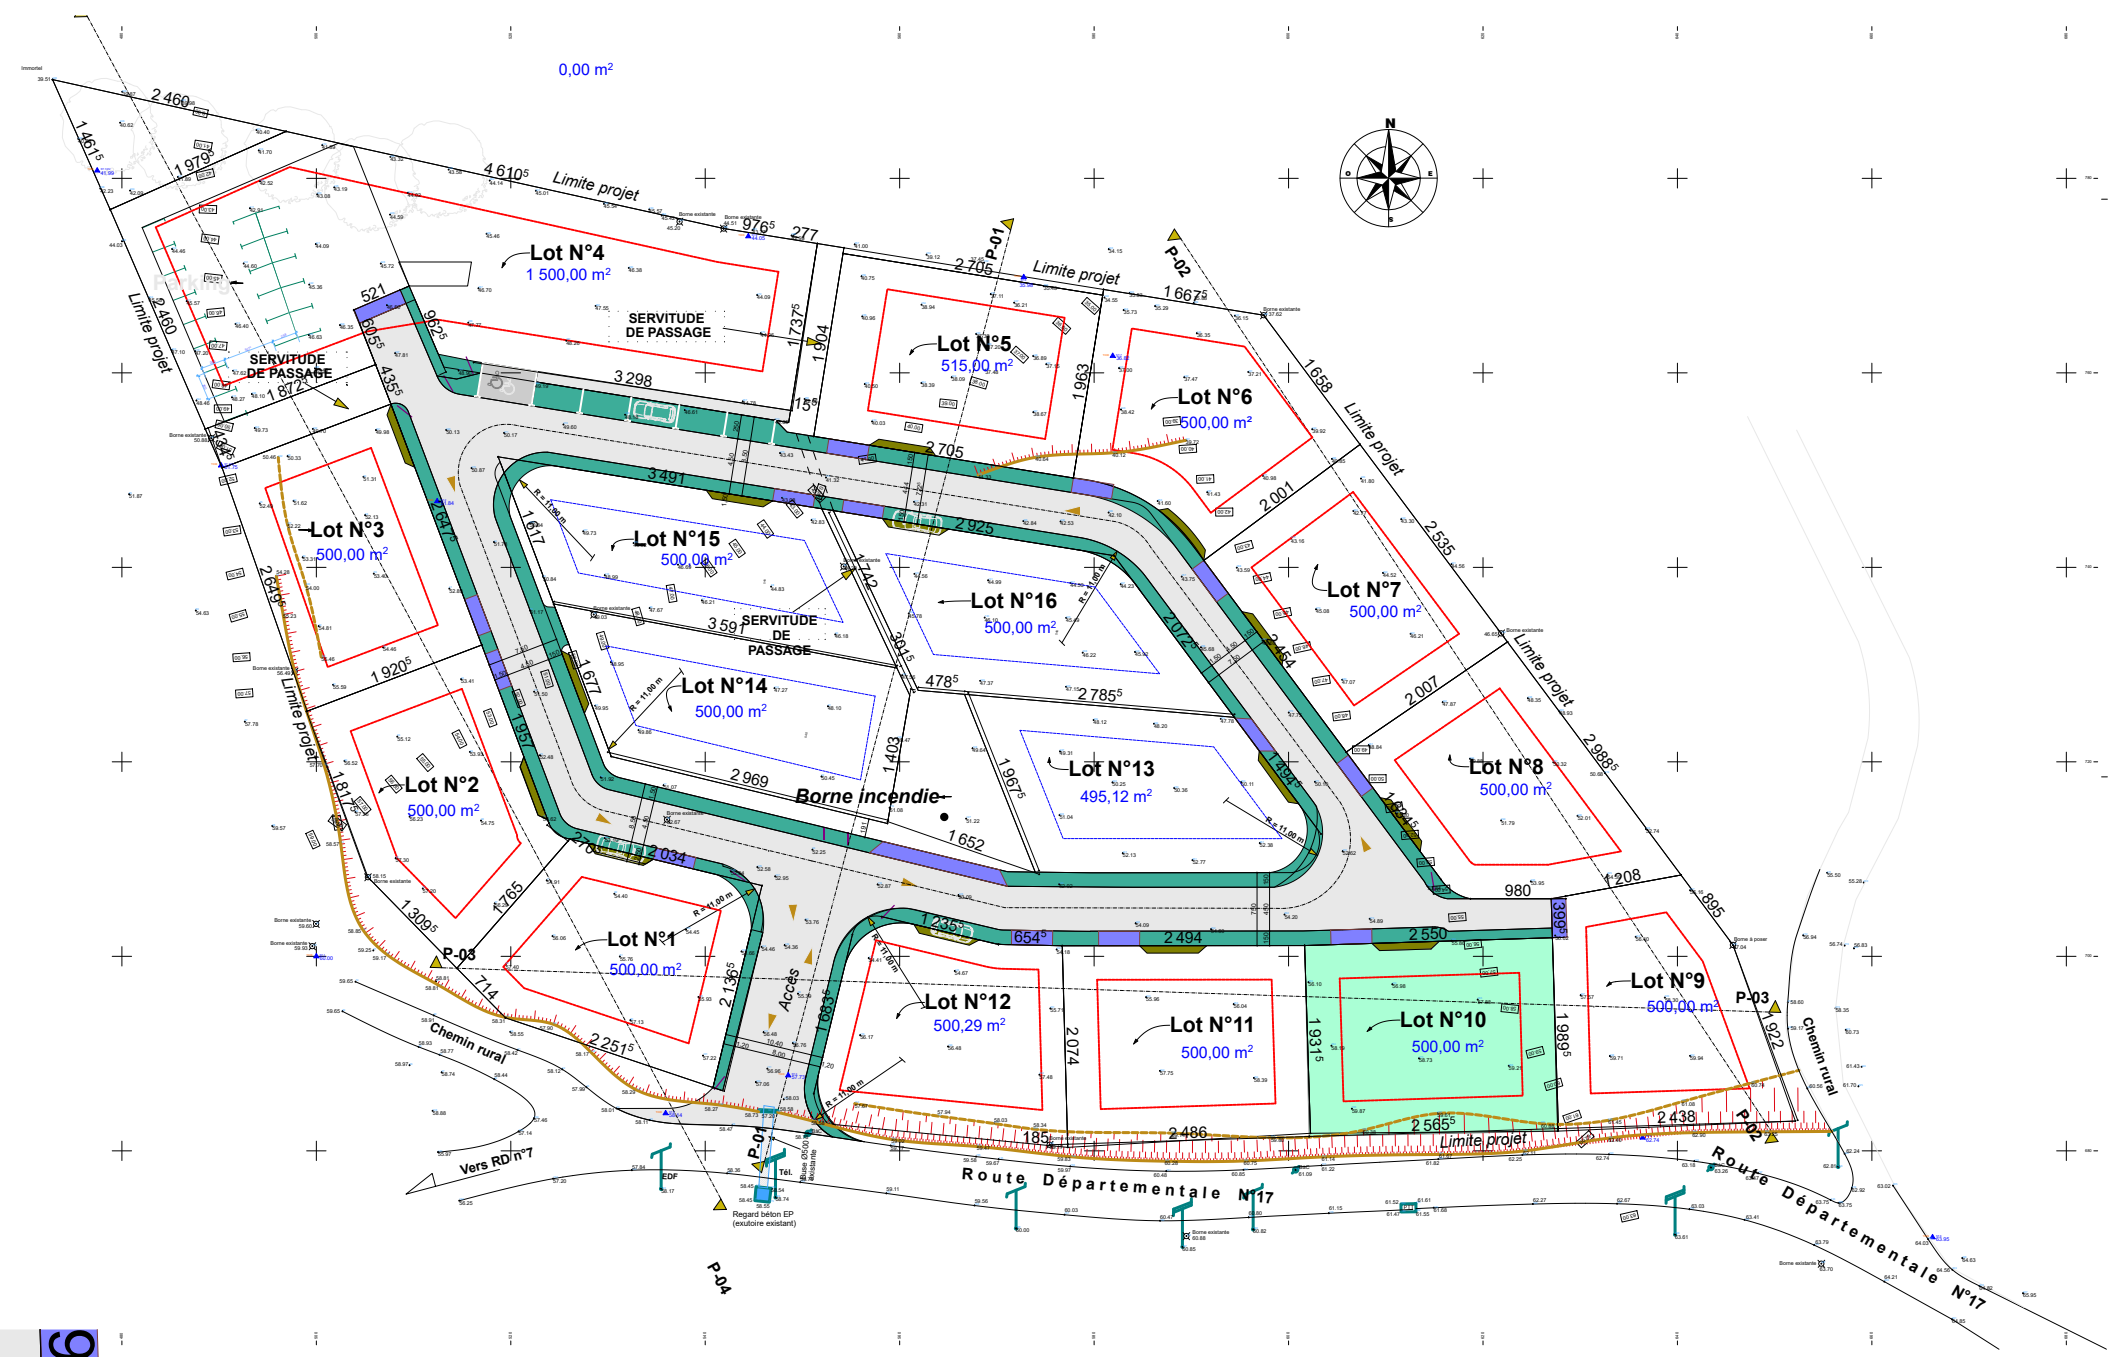

# Lotissement "Les LUCIOLES"

Plan de vente

LOT N°10

Les éventuelles côtes ou contenances indiquées sont strictement indicatives et non contractuelles

Ouvrage :		Maitre d'ouvrage :			Maitre d'oeuvre		
Lotissement Les LUCIOLES Morne Honoré, 97211 Rivière Pilote		SCCV ULNARDIN					
N° de plan :	Titre :	Echelle :	Format :	N° de projet :	Technicien - Projeteur :	Date :	Etat du projet :
Plan	Parcellaire LOT 10	1:777,15, 1:200	A3	Ind A	C.M.	le 10-06-24	Projet