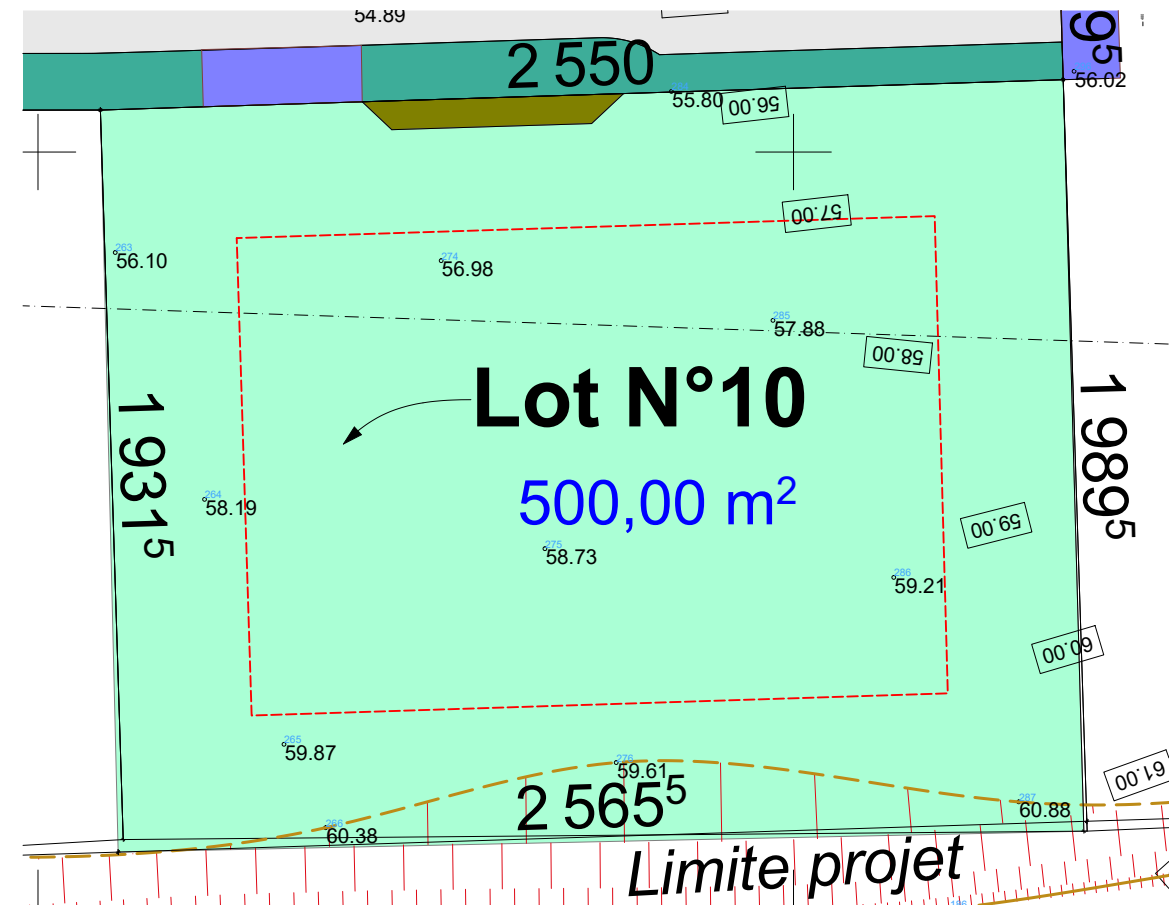

# Lotissement "Les LUCIOLES"

Plan de vente

LOT N°10

Les éventuelles côtes ou contenances indiquées sont strictement indicatives et non contractuelles

Ouvrage :		Maitre d'ouvrage :			Maitre d'oeuvre		
Lotissement Les LUCIOLES Morne Honoré, 97211 Rivière Pilote		SCCV ULNARDIN					
N° de plan :	Titre :	Echelle :	Format :	N° de projet :	Technicien - Projeteur :	Date :	Etat du projet :
Plan	Parcellaire LOT 10	1:777,15, 1:200	A3	Ind A	C.M.	le 10-06-24	Projet