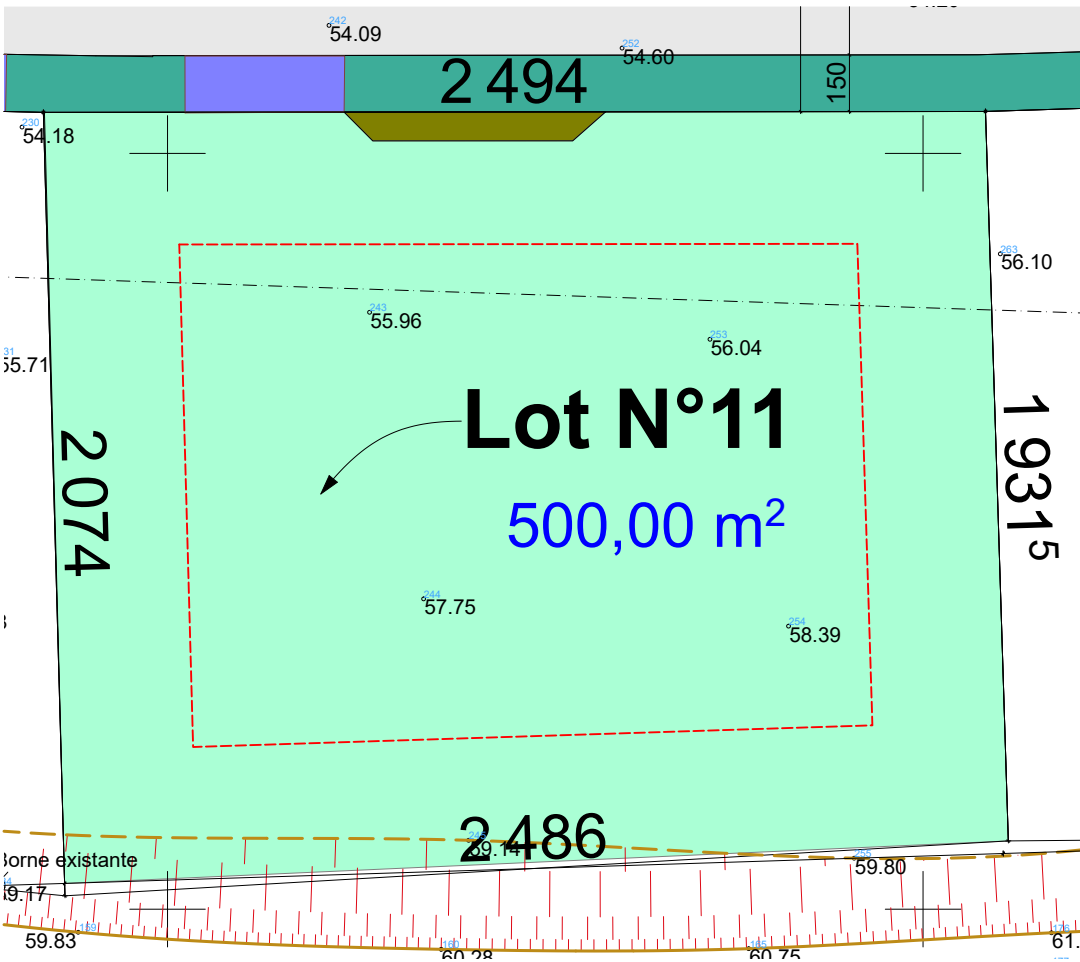

# Lotissement "Les LUCIOLES"

Plan de vente

LOT N°11

Les éventuelles côtes ou contenances indiquées sont strictement indicatives et non contractuelles

Ouvrage :		Maitre d'ouvrage :			Maitre d'oeuvre		
Lotissement Les LUCIOLES Morne Honoré, 97211 Rivière Pilote		SCCV ULNARDIN					
N° de plan :	Titre :	Echelle :	Format :	N° de projet :	Technicien - Projeteur :	Date :	Etat du projet :
Plan	Parcellaire LOT 11	1:777,15, 1:200	A3	Ind A	C.M.	le 10-06-24	Projet