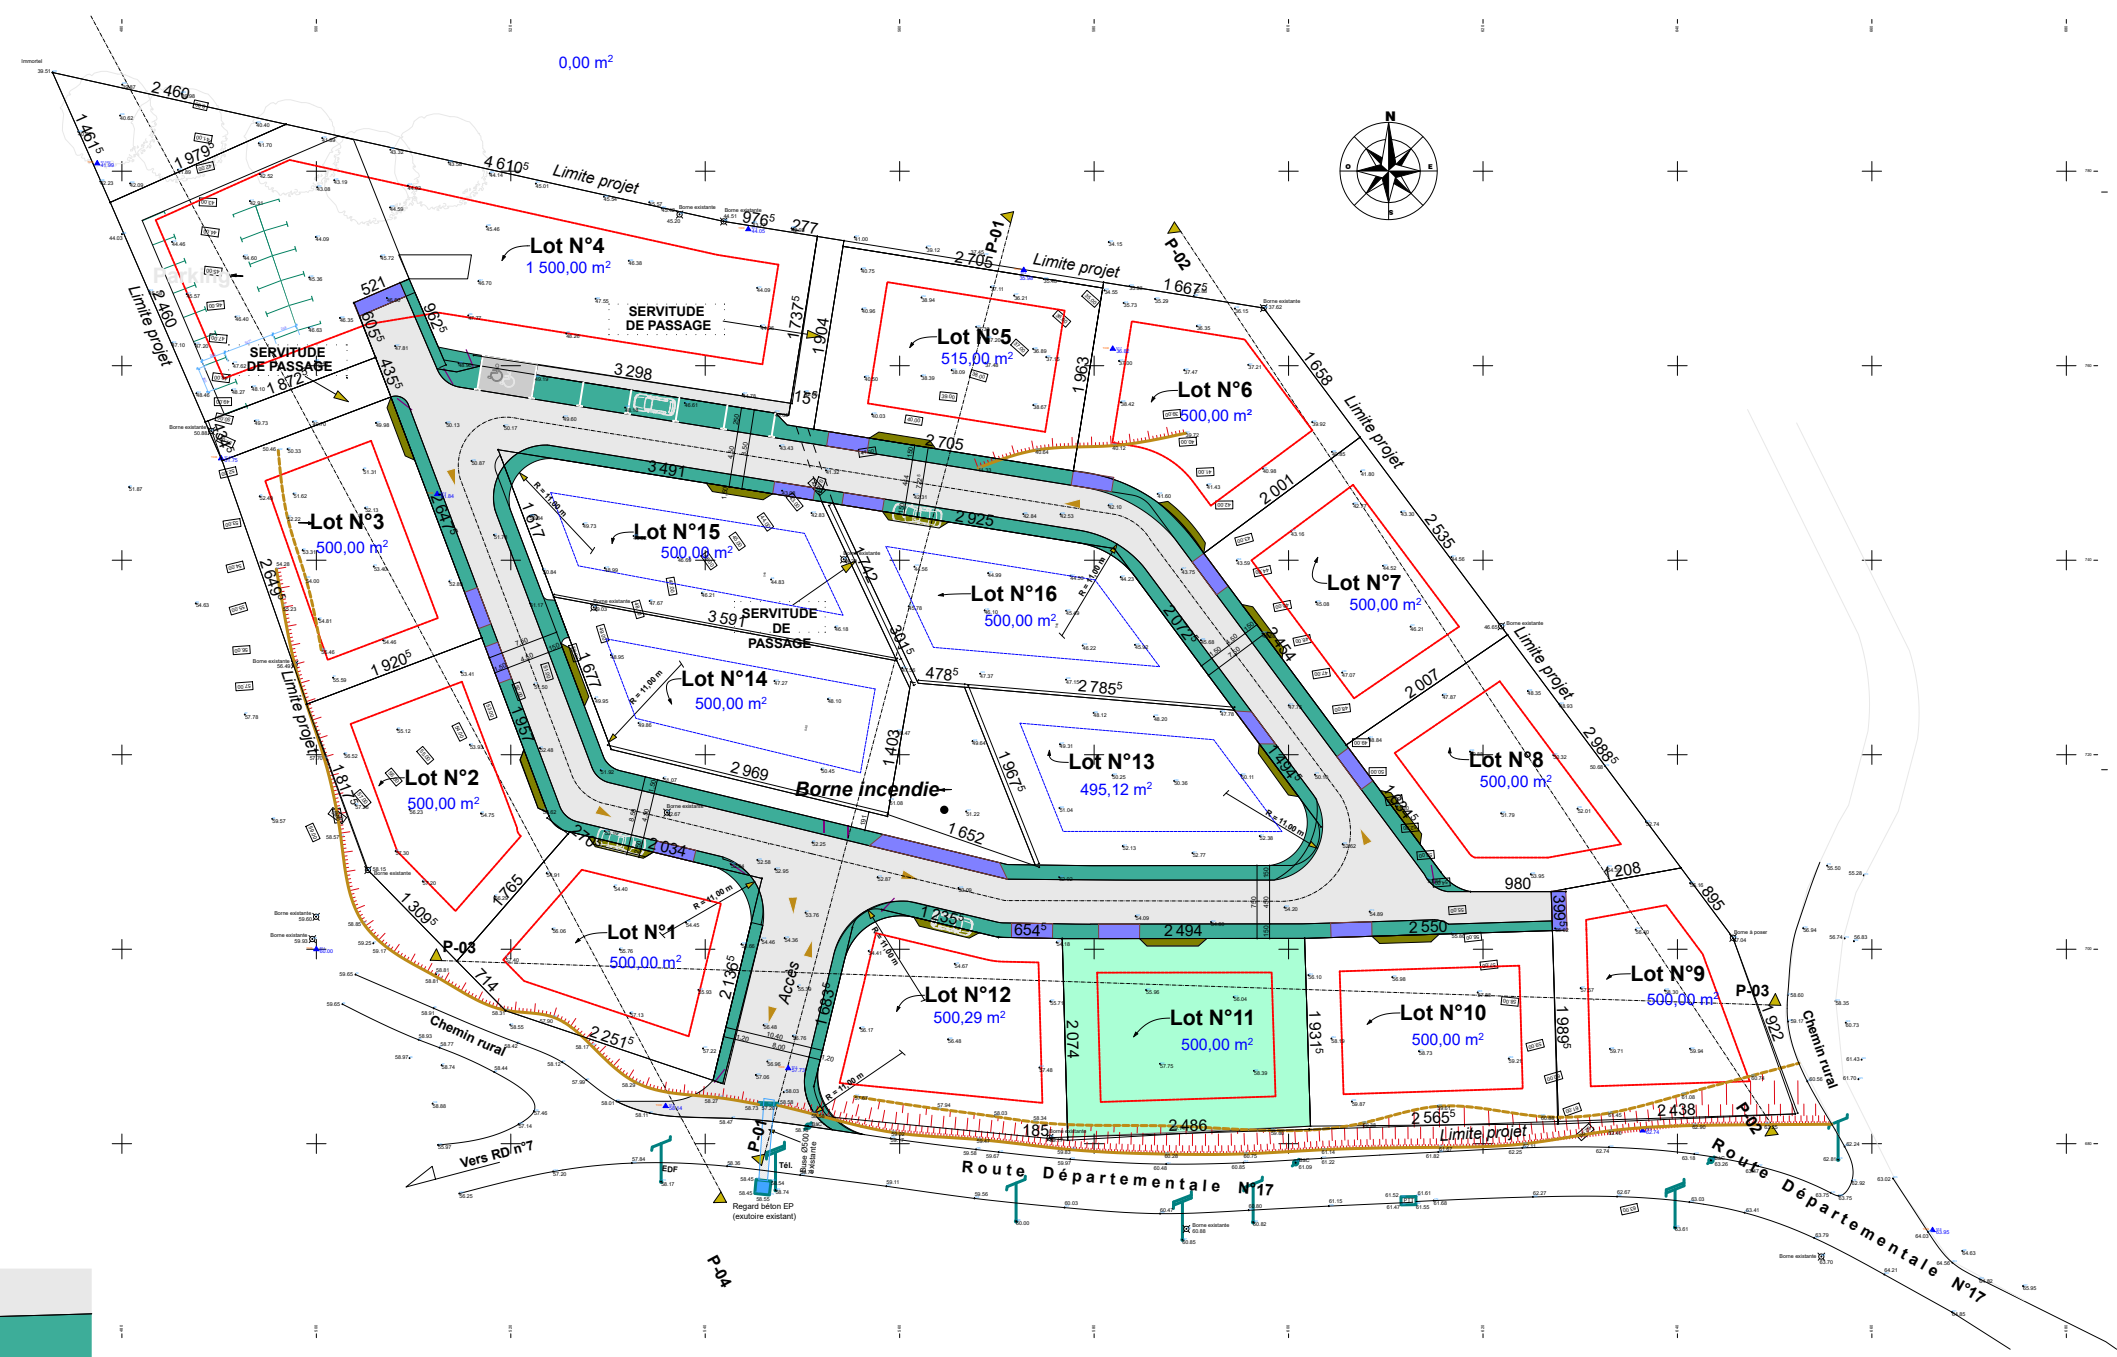

# Lotissement "Les LUCIOLES"

Plan de vente

LOT N°11

Les éventuelles côtes ou contenances indiquées sont strictement indicatives et non contractuelles

Ouvrage :		Maitre d'ouvrage :			Maitre d'oeuvre		
Lotissement Les LUCIOLES Morne Honoré, 97211 Rivière Pilote		SCCV ULNARDIN					
N° de plan :	Titre :	Echelle :	Format :	N° de projet :	Technicien - Projeteur :	Date :	Etat du projet :
Plan	Parcellaire LOT 11	1:777,15, 1:200	A3	Ind A	C.M.	le 10-06-24	Projet