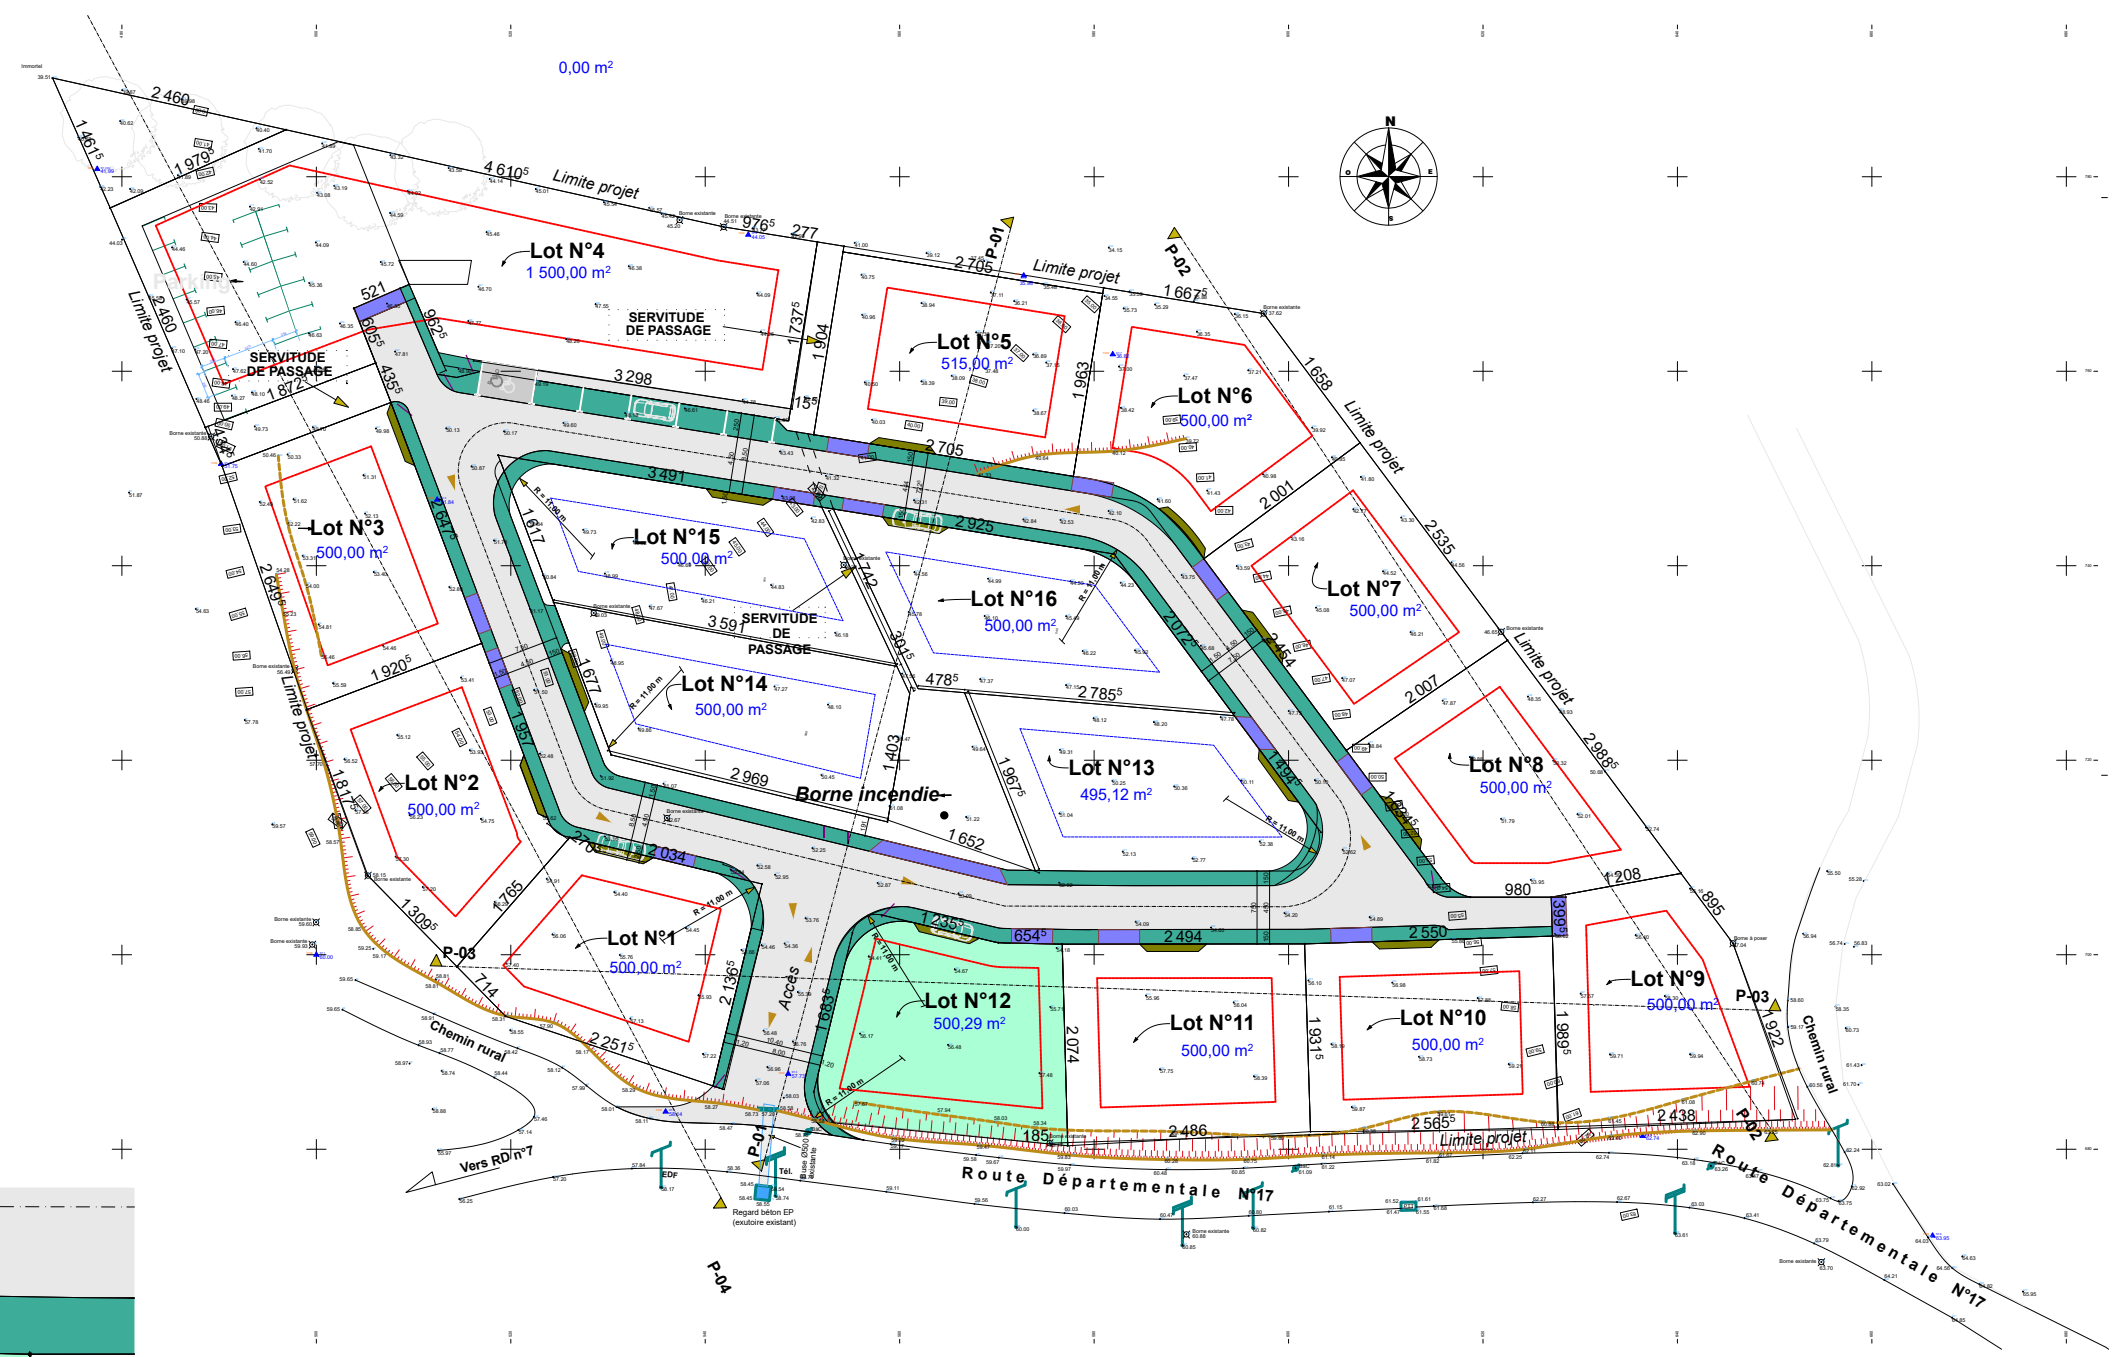

Lotissement "Les LUCIOLES"

Plan de vente

LOT N°12

Les éventuelles côtes ou contenances indiquées sont strictement indicatives et non contractuelles

Ouvrage :		Maitre d'ouvrage :			Maitre d'oeuvre		
Lotissement Les LUCIOLES Morne Honoré, 97211 Rivière Pilote		SCCV ULNARDIN					
N° de plan :	Titre :	Echelle :	Format :	N° de projet :	Technicien - Projeteur :	Date :	Etat du projet :
Plan	Parcellaire LOT 12	1:777,15, 1:200	A3	Ind A	C.M.	le 10-06-24	Projet
C:\Users\midelf\Dropbox\Projets\Projet Rudy RODNEY\Projet Parcellaire\le 11-06-24\Projet PARCELLAIRE.pln							