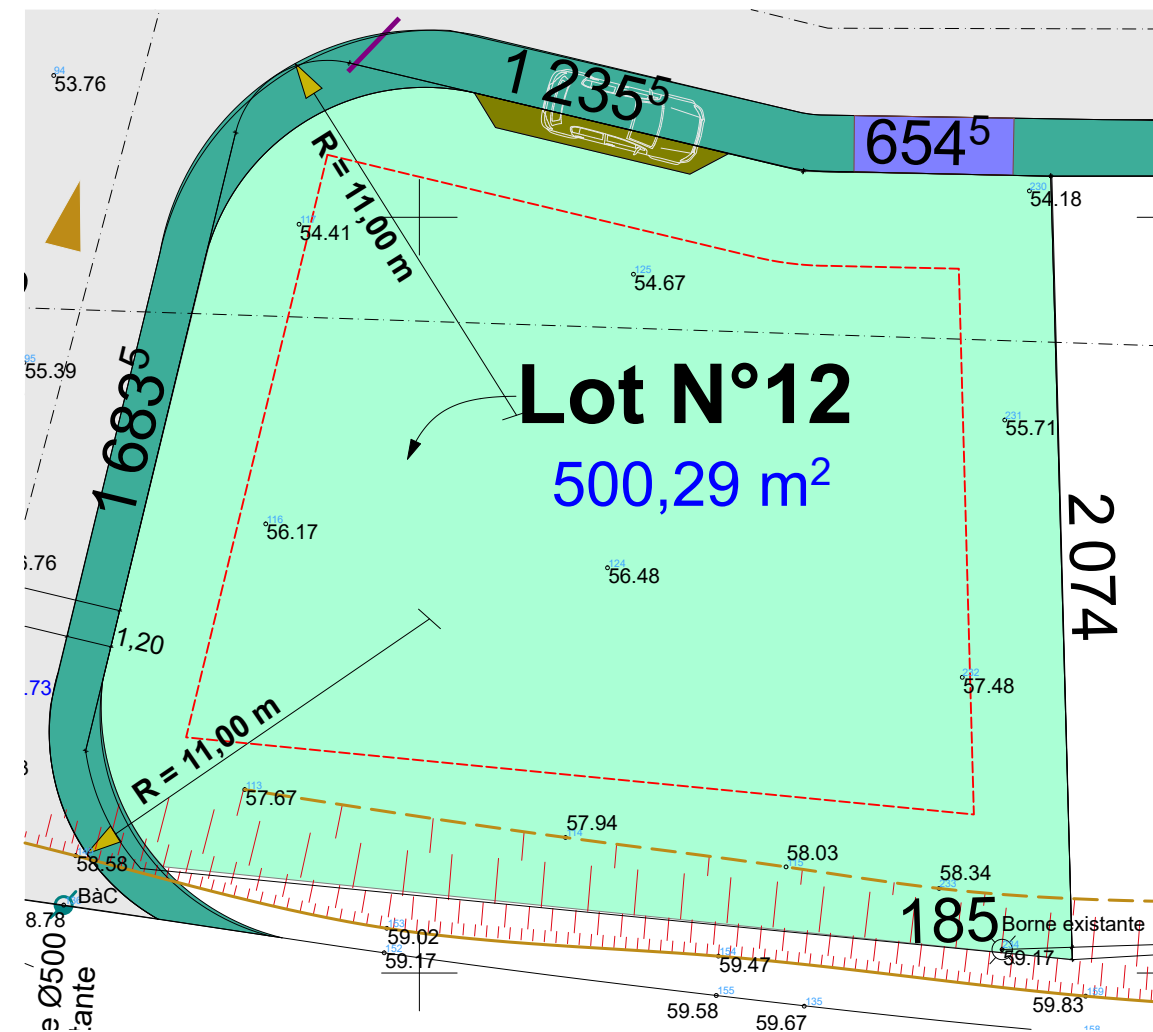

Lotissement "Les LUCIOLES"

Plan de vente

LOT N°12

Les éventuelles côtes ou contenances indiquées sont strictement indicatives et non contractuelles

Ouvrage :		Maitre d'ouvrage :			Maitre d'oeuvre		
Lotissement Les LUCIOLES Morne Honoré, 97211 Rivière Pilote		SCCV ULNARDIN					
N° de plan :	Titre :	Echelle :	Format :	N° de projet :	Technicien - Projeteur :	Date :	Etat du projet :
Plan	Parcellaire LOT 12	1:777,15, 1:200	A3	Ind A	C.M.	le 10-06-24	Projet
C:\Users\midelf\Dropbox\Projets\Projet Rudy RODNEY\Projet Parcellaire\le 11-06-24\Projet PARCELLAIRE.pln							