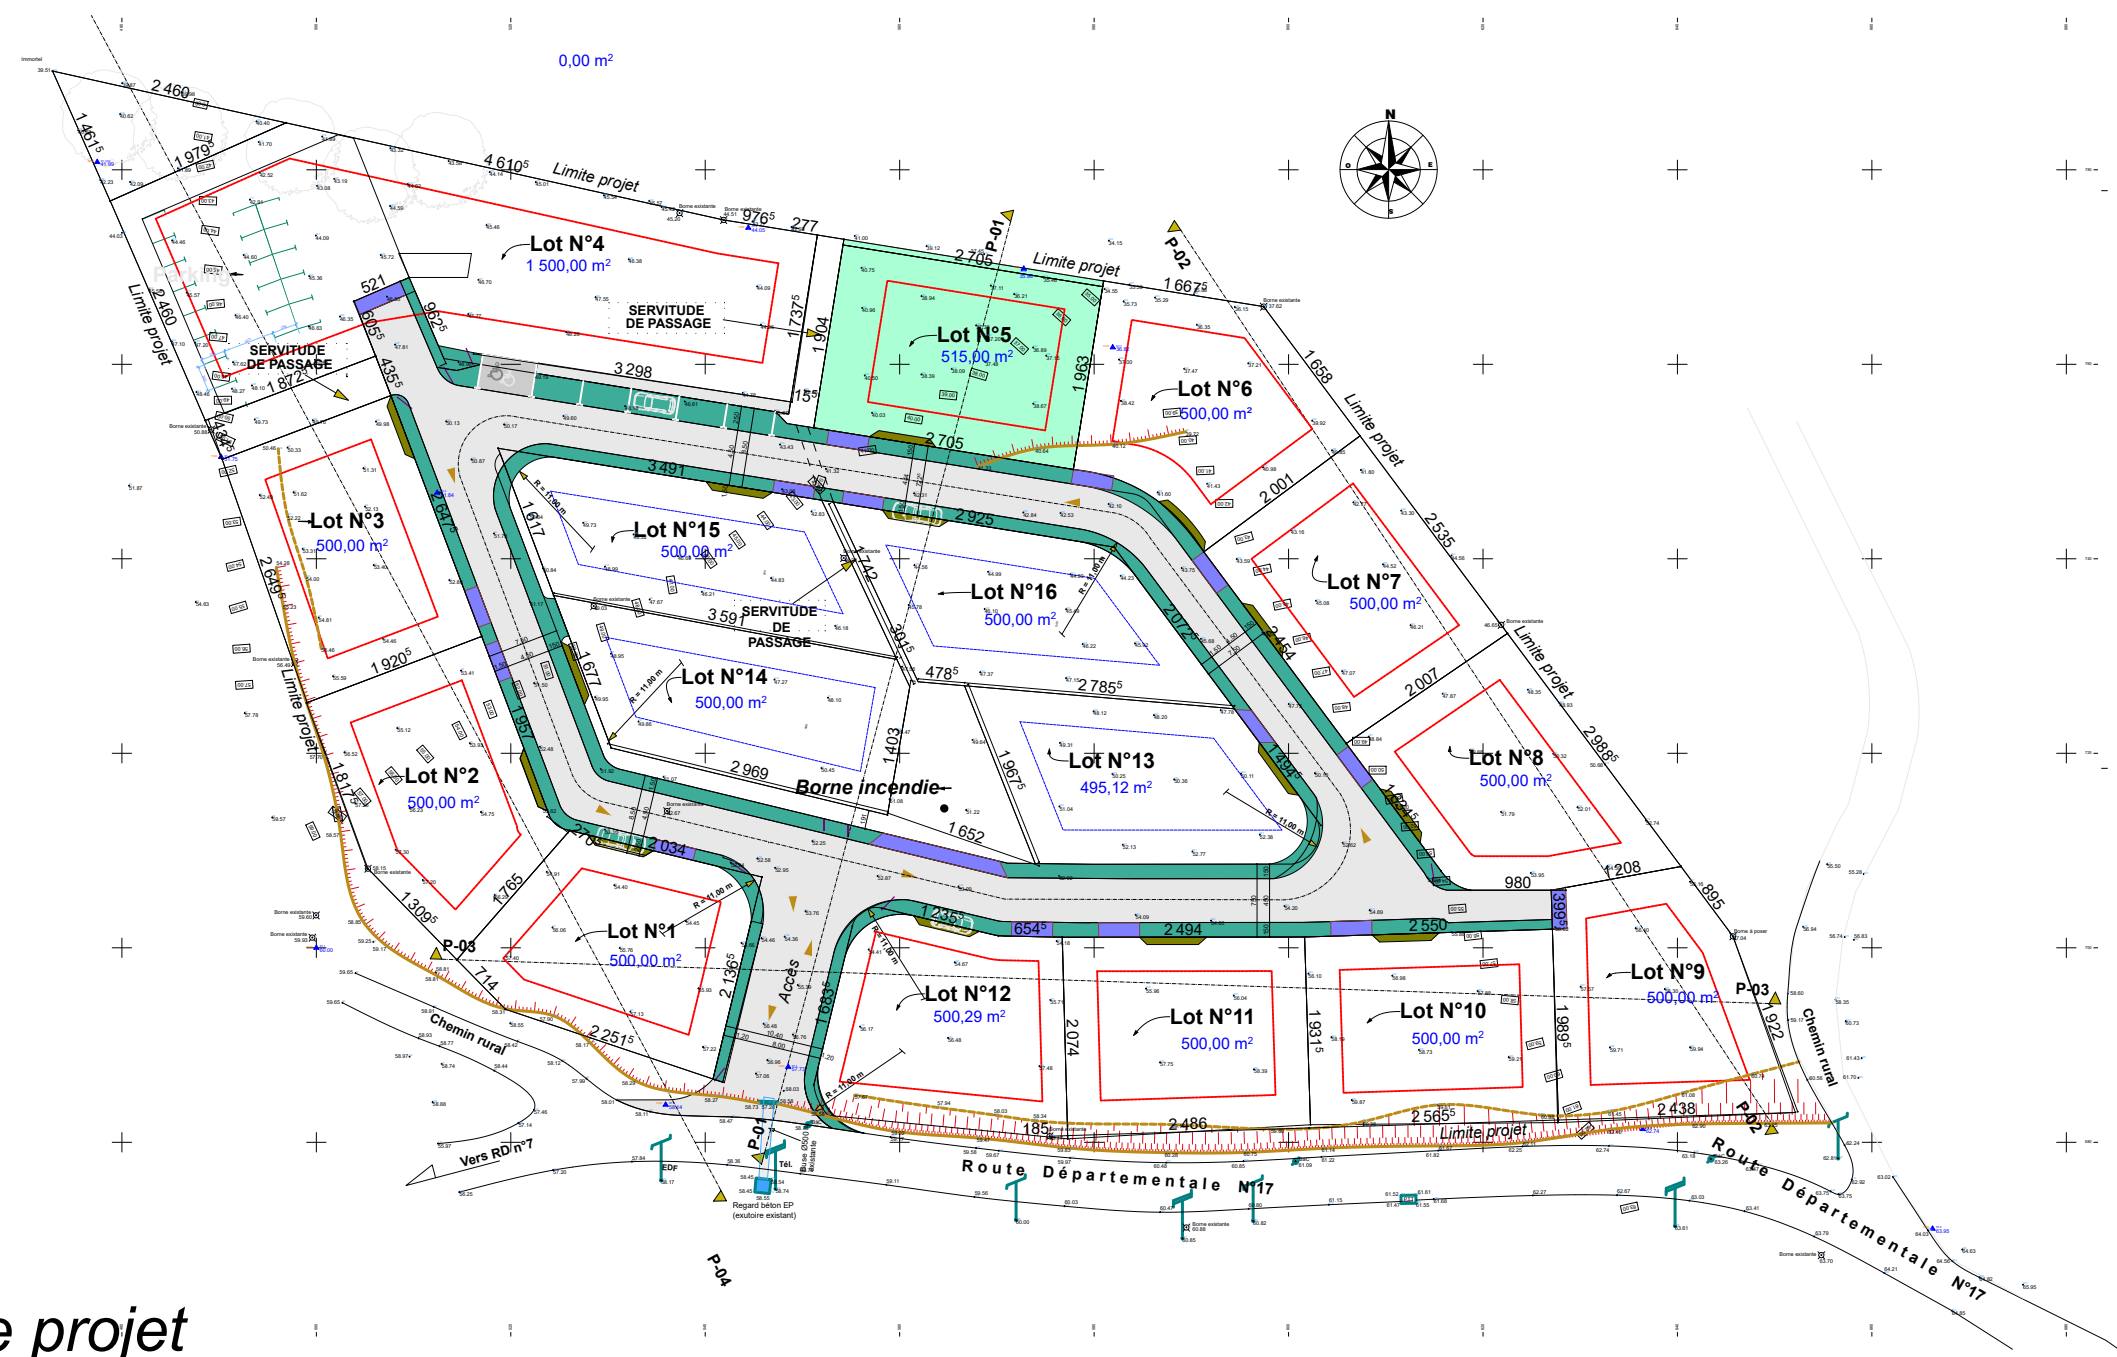

Lotissement "Les LUCIOLES"

Plan de vente

LOT N°5

Les éventuelles côtes ou contenances indiquées sont strictement indicatives et non contractuelles

Ouvrage :		Maitre d'ouvrage :			Maitre d'oeuvre		
Lotissement Les LUCIOLES Morne Honoré, 97211 Rivière Pilote		SCCV ULNARDIN					
N° de plan :	Titre :	Echelle :	Format :	N° de projet :	Technicien - Projeteur :	Date :	Etat du projet :
Plan	Parcellaire LOT 5	1:200, 1:777,15	A3	Ind A	C.M.	le 10-06-24	Projet
C:\Users\midelf\Dropbox\Projets\Projet Rudy RODNEY\Projet Parcellaire\le 11-06-24\Projet PARCELLAIRE.pln							