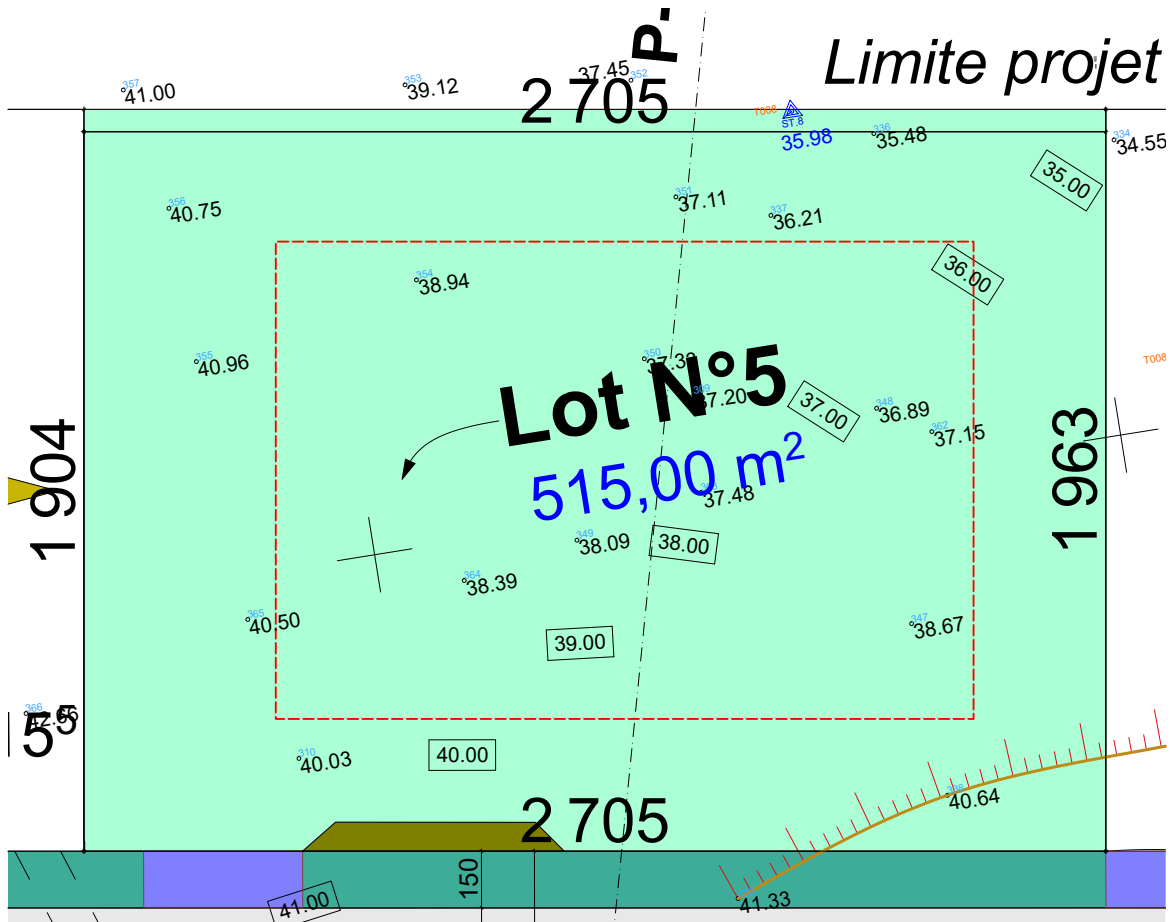

Lotissement "Les LUCIOLES"

Plan de vente

LOT N°5

Les éventuelles côtes ou contenances indiquées sont strictement indicatives et non contractuelles

Ouvrage :		Maitre d'ouvrage :			Maitre d'oeuvre		
Lotissement Les LUCIOLES Morne Honoré, 97211 Rivière Pilote		SCCV ULNARDIN					
N° de plan :	Titre :	Echelle :	Format :	N° de projet :	Technicien - Projeteur :	Date :	Etat du projet :
Plan	Parcellaire LOT 5	1:200, 1:777,15	A3	Ind A	C.M.	le 10-06-24	Projet
C:\Users\midelf\Dropbox\Projets\Projet Rudy RODNEY\Projet Parcellaire\le 11-06-24\Projet PARCELLAIRE.pln							